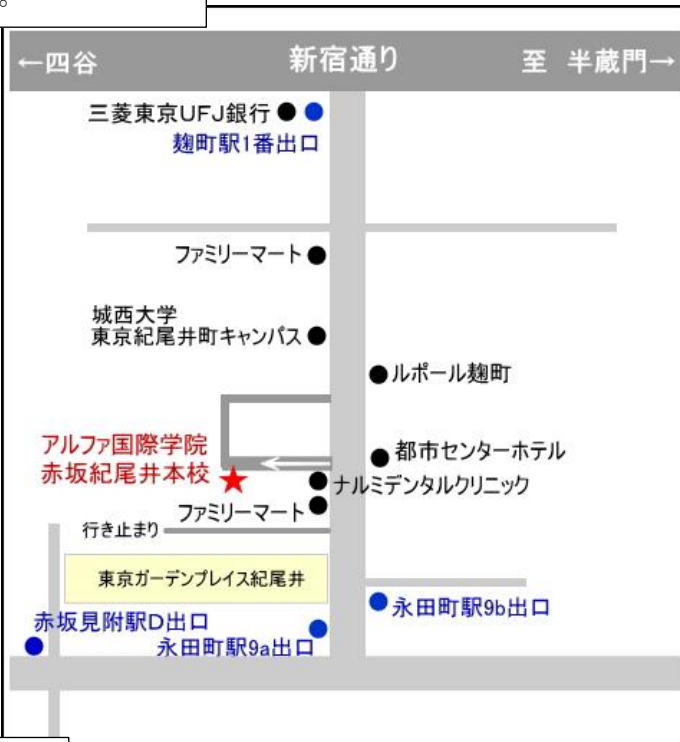

# 永田町駅 9a からの赤坂紀尾井本校への行き方

- ① 永田町 9 a を出て左に直進してください。
- ② 直進するとファミリーマートが左手に見えてきます。
- ③ ファミリーマートの隣にナルミデンタルクリニックがございます。
- ④ ナルミデンタルクリニックの小道を左に曲がり直進してください。
- ⑤ 突き当たり左側にアルファ・紀尾井校がございます。

②目印のファミリーマート

③④目印のナルミデンタルクリニックと曲がり角